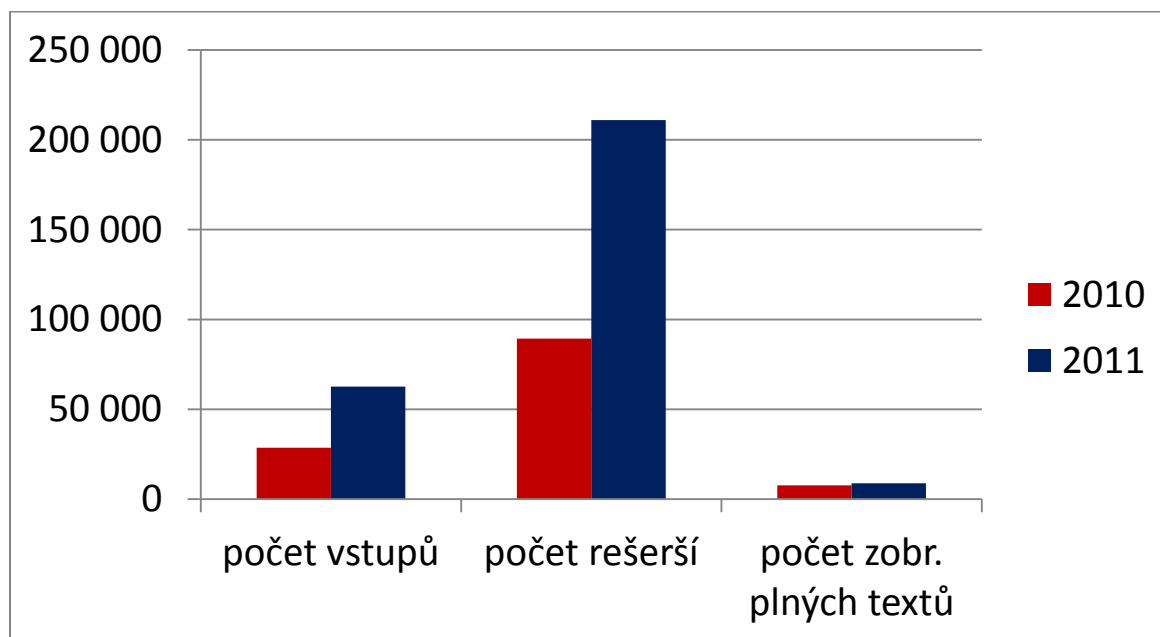

Databáze Environment Complete

8 knihoven

	2010	2011	celkem
Počet vstupů	28 555	62 663	91 218
Počet rešerší	89 353	210 949	300 302
Počet zobr. plných textů	7 662	8 796	16 458