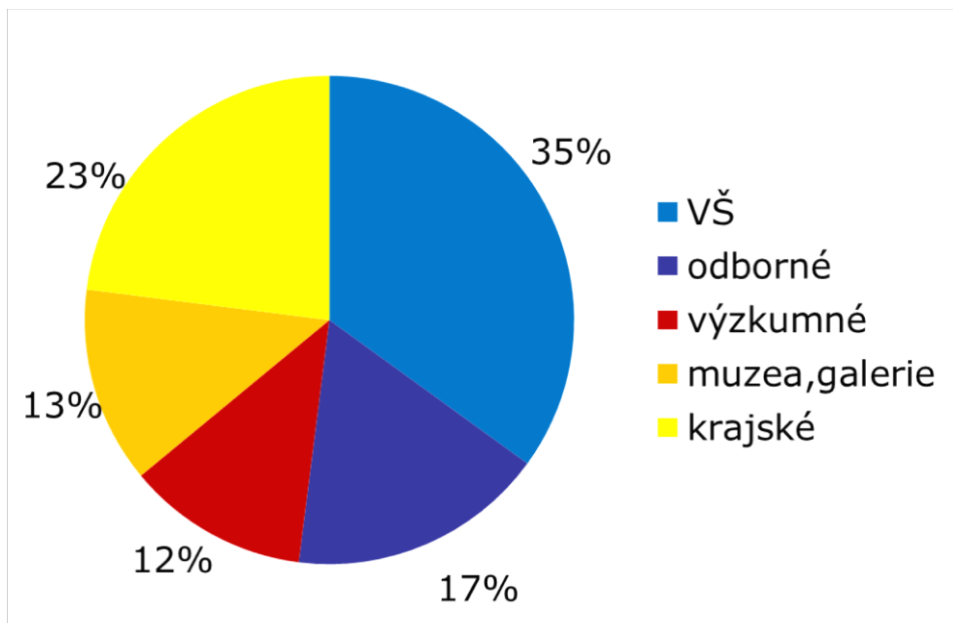

Složení neformálního konsorcia