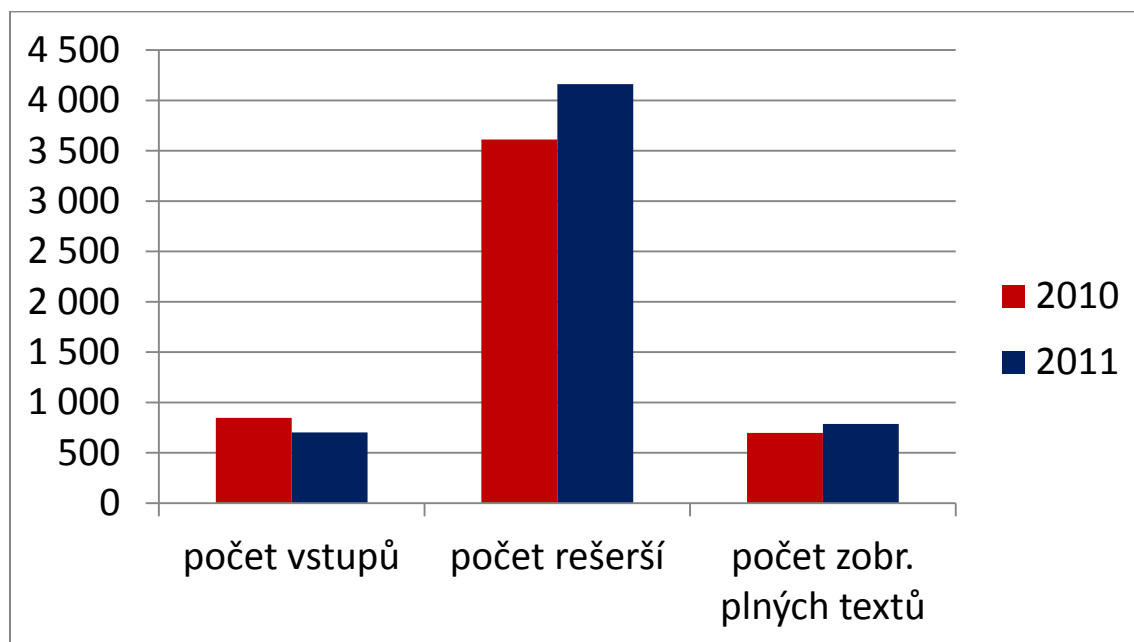

Muzea, galerie (počet: 8)

	2010	2011	celkem
Počet vstupů	847	703	1 550
Počet rešerší	3 611	4 162	7 773
Počet zobr. plných textů	698	786	1 484