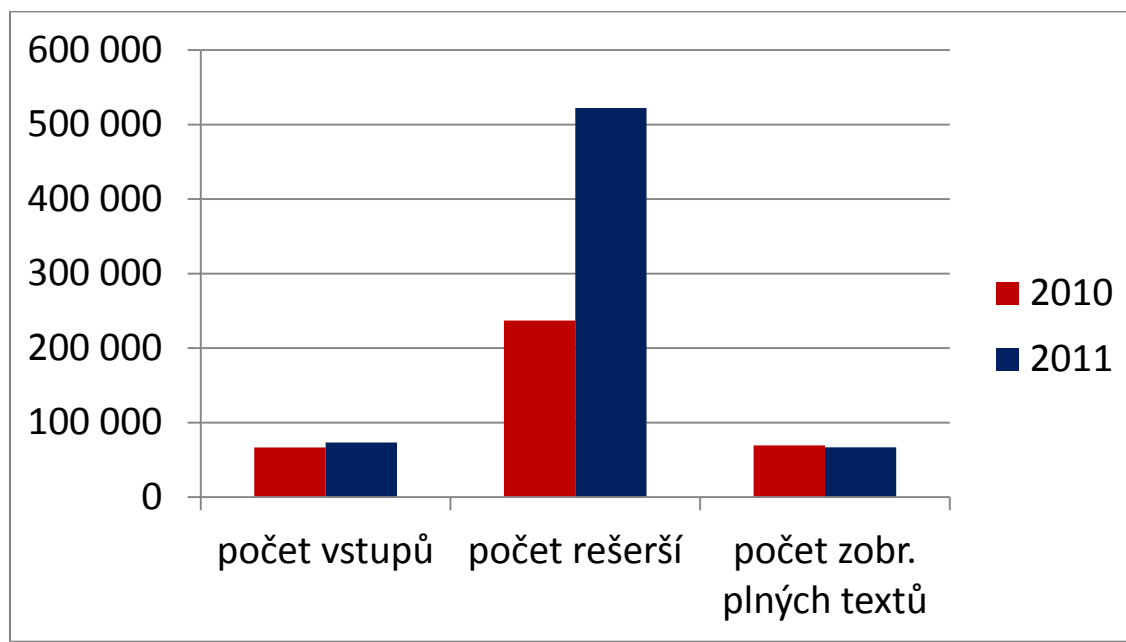

Odborné knihovny (počet: 10)

	2010	2011	celkem
Počet vstupů	66 700	73 288	139 988
Počet rešerší	237 003	522 328	759 331
Počet zobr. plných textů	69 444	66 907	136 351