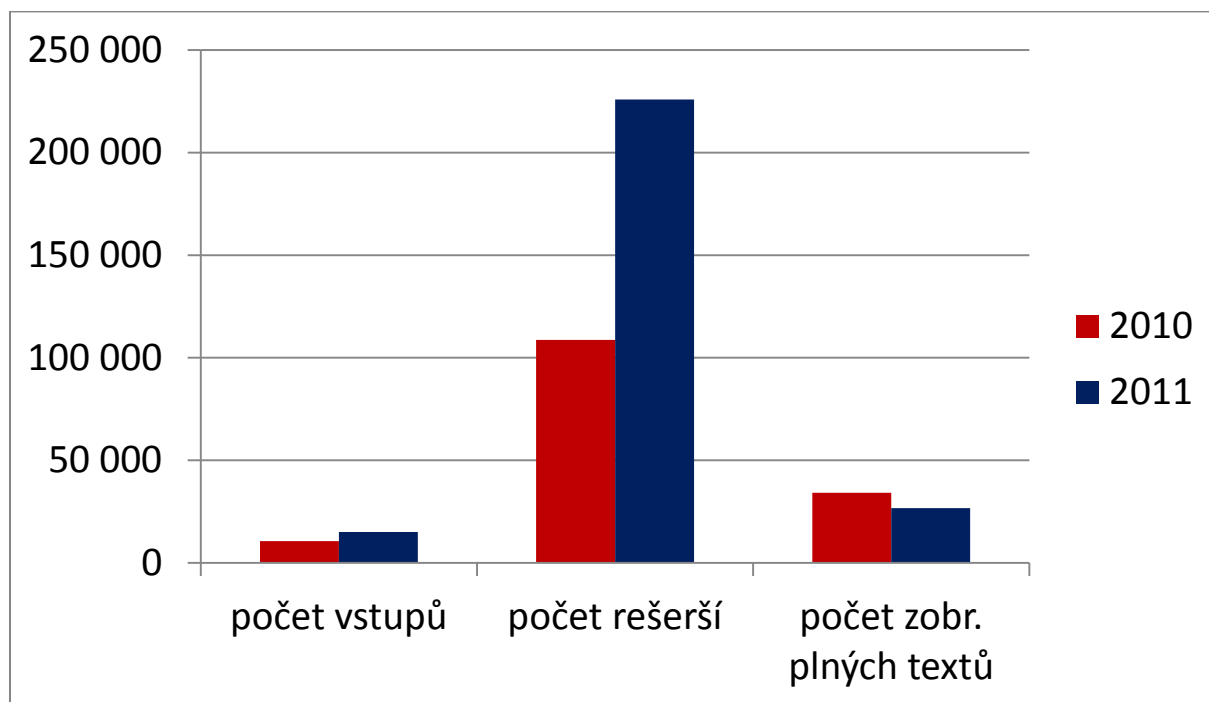

Krajské knihovny (počet: 14)

	2010	2011	celkem
Počet vstupů	10 654	15 067	25 721
Počet rešerší	108 735	225 874	334 609
Počet zobr. plných textů	34 156	26 705	60 861