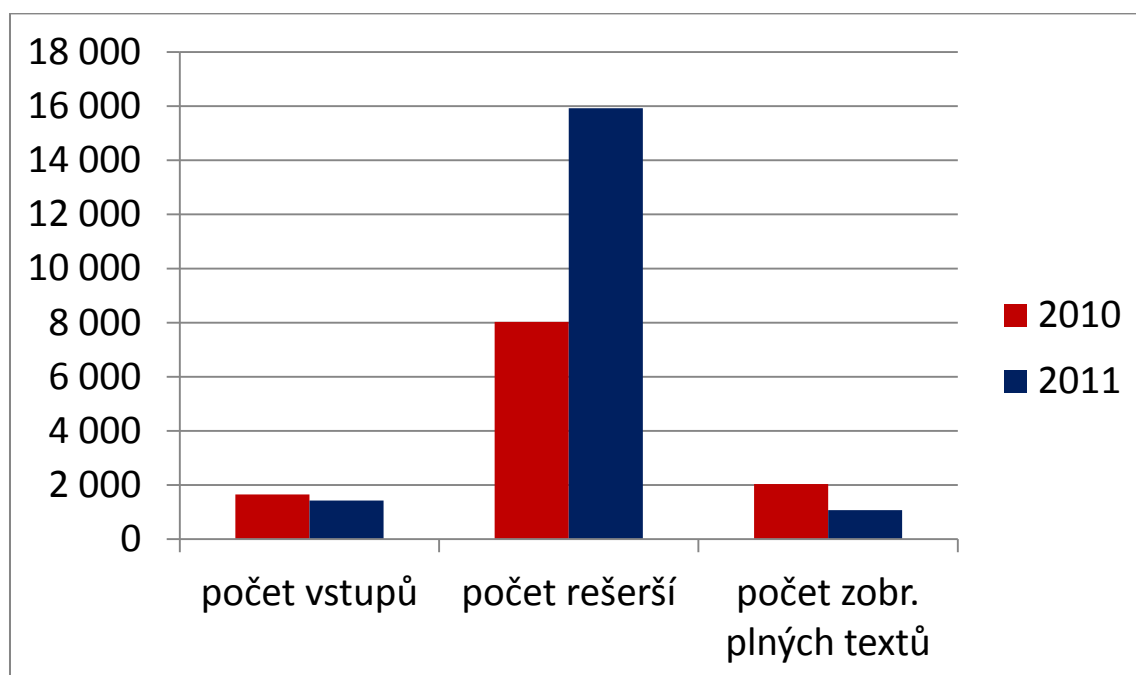

Výzkumné ústavy (počet: 7)

	2010	2011	celkem
Počet vstupů	1 654	1 430	3 084
Počet řešerší	8 029	15 926	23 955
Počet zobr. plných textů	2 034	1 072	3 106