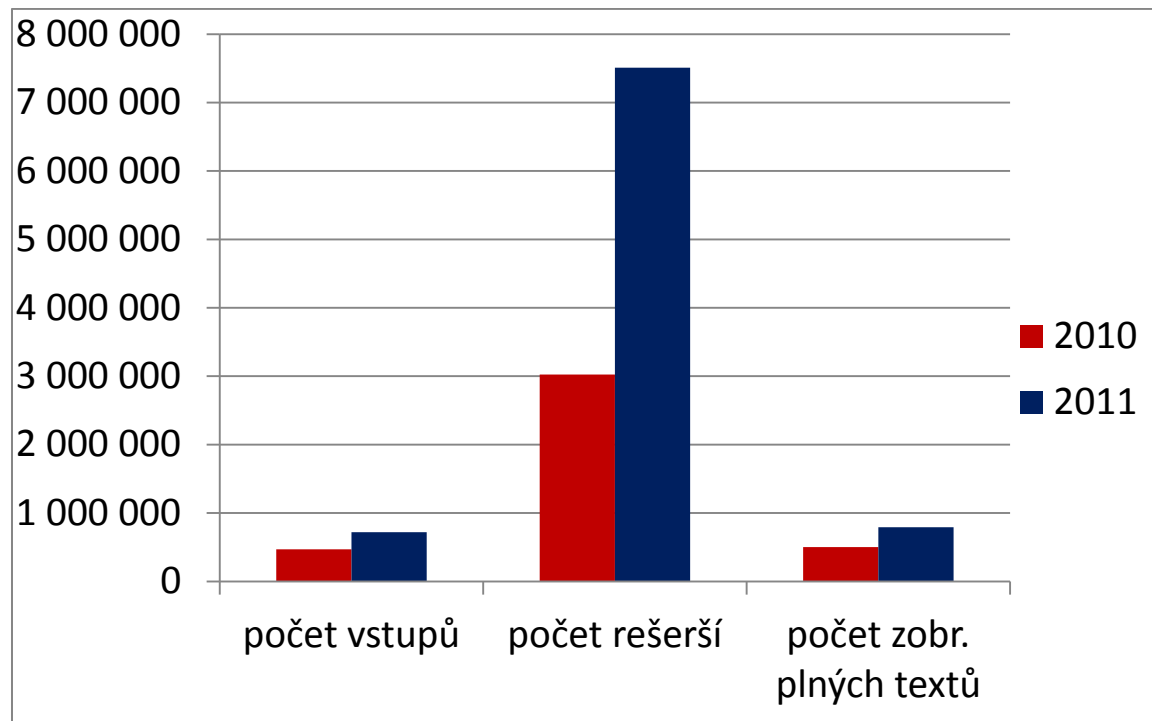

Podle typů knihoven

Vysoké školy (počet.: 21)

	2010	2011	celkem
Počet vstupů	468 256	718 959	1 187 215
Počet rešerší	3 024 707	7 510 817	10 535 524
Počet zobr. plných textů	502 139	791 952	1 294 091