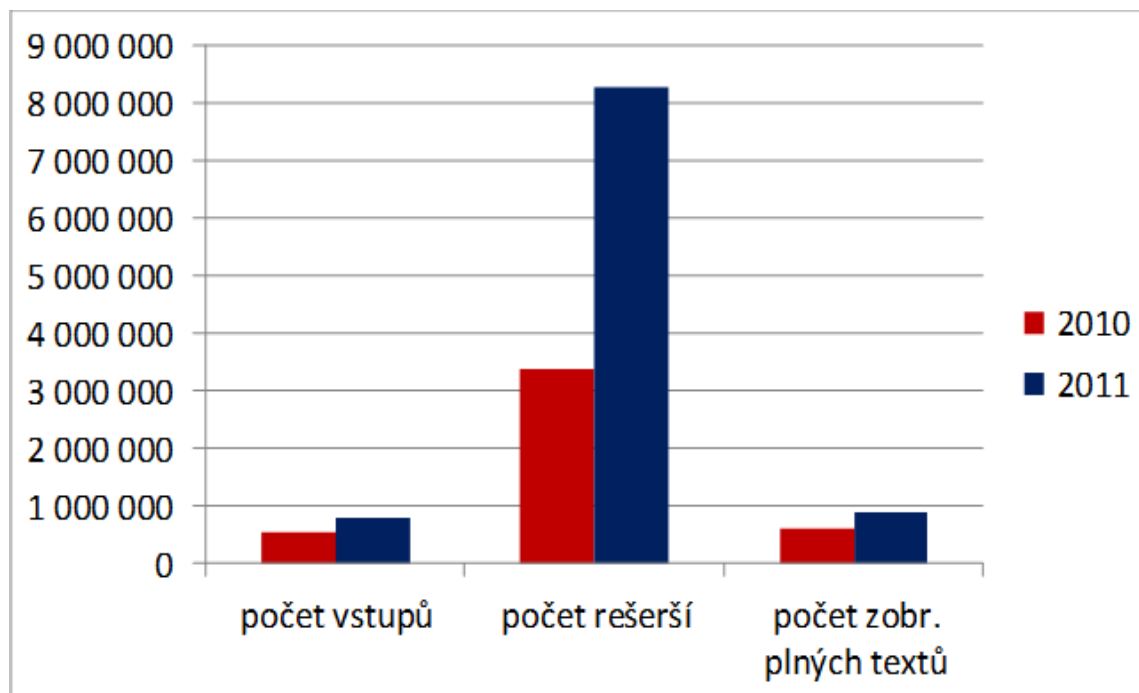

Projekt – část EBSCO**Obsah**

Složení neformálního konsorcia	2
Podle finanční spoluúčasti.....	2
Statistiky využívání databází.....	3
Databáze Academic Search Complete a Business Source Complete	3
Celková statistika r. 2010 a 2011.....	3
Podle typů knihoven.....	4
Vysoké školy (počet: 21).....	4
Odborné knihovny (počet: 10)	5
Výzkumné ústavy (počet: 7)	6
Muzea, galerie (počet: 8)	7
Krajské knihovny (počet: 14)	8
Databáze Environment Complete	9
Databáze SocIndex with FullText	10
Zkušební přístupy	11
Databáze Historical Abstracts with Full Text.....	11
Databáze Central & Eastern European Academic.....	12
Databáze Political Science Complete	13
Databáze Communication and Mass Media Complete.....	14
Databáze Humanities International Complete™.....	15
Databáze Gender Studies Database™	16

Složení neformálního konsorcia***Podle finanční spoluúčasti***

Statistiky využívání databází

Databáze Academic Search Complete a Business Source Complete 60 knihoven

Celková statistika r. 2010 a 2011

	2010	2011	celkem
Počet vstupů	549 158	809 447	1 358 605
Počet rešerší	3 382 085	8 279 107	11 661 192
Počet zobr. plných textů	608 471	887 422	1 495 893