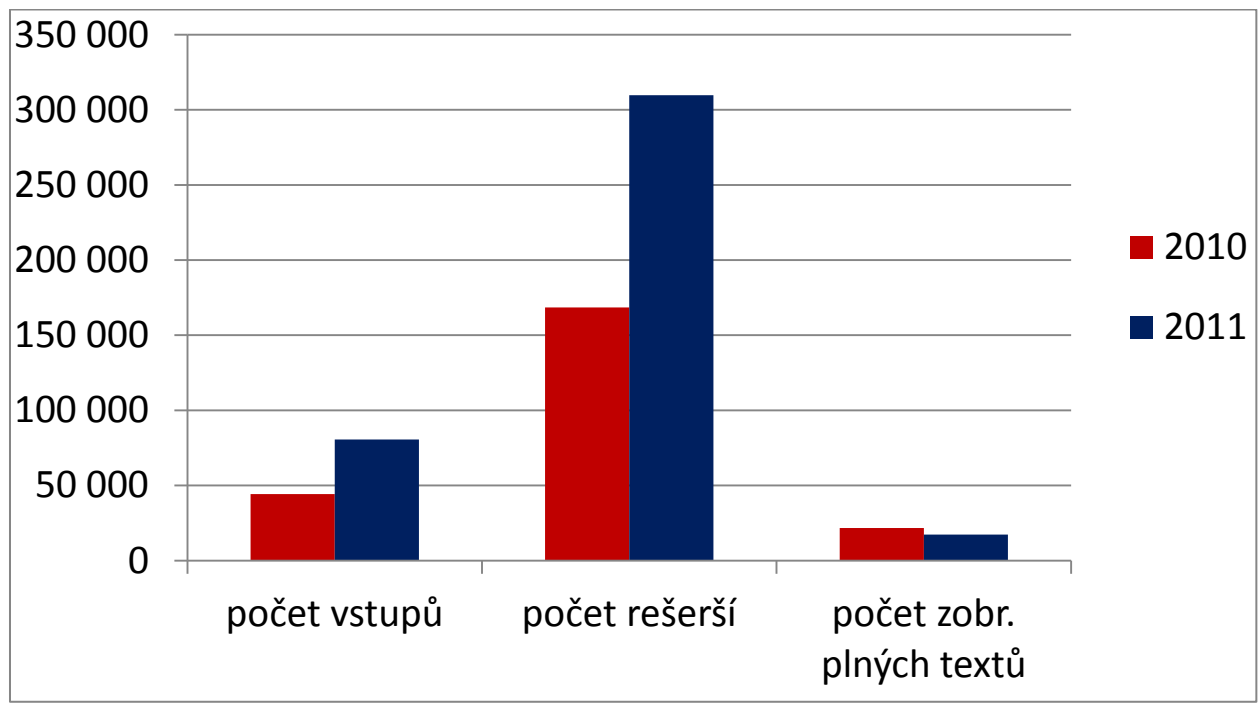

Muzea, galerie (počet: 8)

	2010	2011	celkem
Počet vstupů	847	703	1 550
Počet rešerší	3 611	4 162	7 773
Počet zobr. plných textů	698	786	1 484

Krajské knihovny (počet: 14)

	2010	2011	celkem
Počet vstupů	10 654	15 067	25 721
Počet rešerší	108 735	225 874	334 609
Počet zobr. plných textů	34 156	26 705	60 861

Databáze Environment Complete**8 knihoven**

	2010	2011	celkem
Počet vstupů	28 555	62 663	91 218
Počet rešerší	89 353	210 949	300 302
Počet zobr. plných textů	7 662	8 796	16 458

Databáze SocIndex with FullText**7 knihoven**