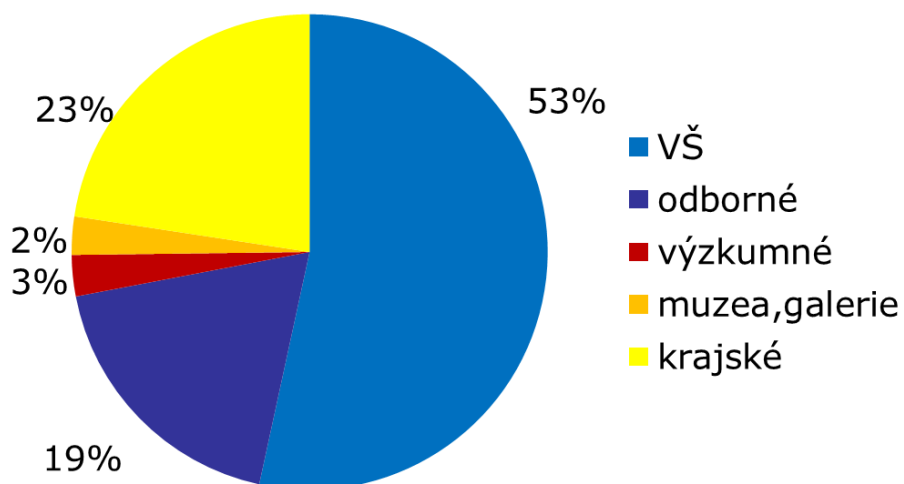

Projekt – část EBSCO**Obsah**

Složení neformálního konsorcia	2
Podle finanční spoluúčasti.....	2
Statistiky využívání databází.....	3
Databáze Academic Search Complete a Business Source Complete	3
Celková statistika r. 2010 a 2011.....	3
Podle typů knihoven.....	4
Vysoké školy (počet: 21).....	4
Odborné knihovny (počet: 10)	5
Výzkumné ústavy (počet: 7)	6
Muzea, galerie (počet: 8)	7
Krajské knihovny (počet: 14)	8
Databáze Environment Complete	9
Databáze SocIndex with FullText	10
Zkušební přístupy	11
Databáze Historical Abstracts with Full Text.....	11
Databáze Central & Eastern European Academic.....	12
Databáze Political Science Complete	13
Databáze Communication and Mass Media Complete.....	14
Databáze Humanities International Complete™.....	15
Databáze Gender Studies Database™	16

Složení neformálního konsorcia***Podle finanční spoluúčasti***

Statistiky využívání databází

Databáze Academic Search Complete a Business Source Complete 60 knihoven

Celková statistika r. 2010 a 2011

	2010	2011	celkem
Počet vstupů	549 158	809 447	1 358 605
Počet rešerší	3 382 085	8 279 107	11 661 192
Počet zobr. plných textů	608 471	887 422	1 495 893